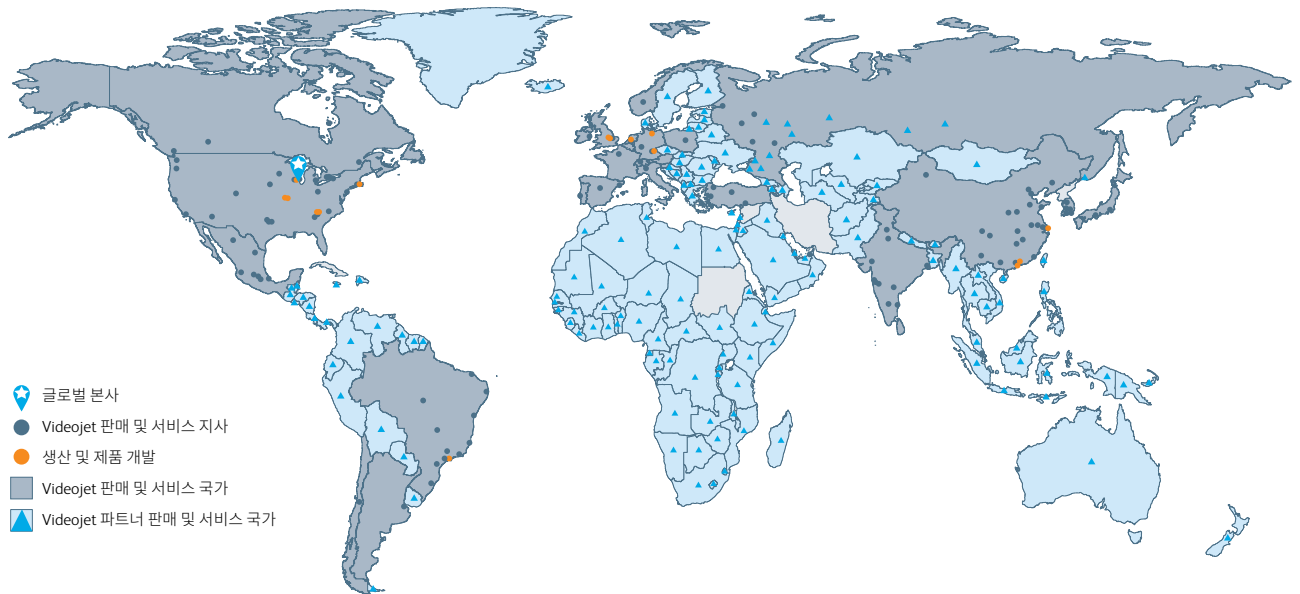

최고의 신뢰성 제공

제품 표시 산업에서 세계 최고인 Videojet Technologies는 제품에 인쇄 및 코딩을 비롯하여 적용 분야별 잉크, 제품 LifeCycle Advantage™ 등을 제공합니다.

Videojet의 목표는 CPG(소비재), 제약 및 산업 용품 등의 분야에서 고객과의 제휴를 통해 고객의 생산성을 높여 브랜드 보호 및 성장에 기여하고, 더불어 산업 동향 및 규정에서 한발 앞서도록 돕는 것입니다. 연속식 잉크젯 프린터(CI), 고해상도 잉크젯 프린터(TI), 레이저 마킹기, 열전사 프린터(TTO), 박스 마킹기(LCM) 및 라벨 부착기(LPA), 그래픽 인쇄 등을 포함한 다양한 인쇄 영역에서 각 분야의 전문가와 우수한 기술력으로 전 세계에 Videojet의 제품을 345,000대 이상 설치하였습니다.

고객은 Videojet 제품을 사용하여 매일 100억 개가 넘는 제품에 인쇄를 하고 있습니다. 전 세계 26개 국가에서 4천 명이 넘는 직원과 직영점을 통해 판매, 적용 분야, 서비스, 교육 지원 등을 제공합니다. 또한 135개국의 400개 이상의 대리점과 OEM 업체가 Videojet의 유통망을 구축하고 있습니다.

제품문의: **080-891-8900**
이메일: **marketing.korea@videojet.com**
웹사이트: **www.videojetkorea.com**

(주)비디오젯코리아
서울 마포구 성암로 179 (상암동 1623)
한샘상암빌딩 13층

© 2019 (주)비디오젯코리아 — All rights reserved.
Videojet Technologies의 정책은 지속적인 제품 개선에 있습니다.
당사는 사전 통보 없이 디자인 및/또는 사양을 변경할 권한이 있습니다.

부품 번호 SL000664
br-1580-ko-0919