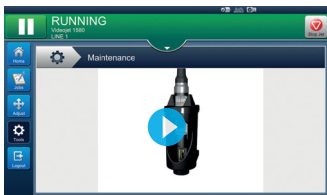

## 사용하기 간편한 Videojet SIMPLICiTY™ 인터페이스

Videojet SIMPLICiTY™ 인터페이스는 작업자의 프린터 조작을 크게 줄이므로, 직관적인 태블릿형 10인치 터치스크린 인터페이스를 통해 잠재적인 사용자 오류를 제거하는 데 도움을 줍니다.

태블릿과 유사한 기능 덕분에 작업자가 추가 교육 없이도 일반적인 인터페이스 기능을 더욱 쉽게 배우고 기억할 수 있으며, 인터페이스에는 다양한 언어가 내장되어 있습니다.

## 마법사 - 모든 단계를 이해하기 쉽게 설명

내장 마법사를 통해 작업자에게 필요한 옵션만 표시되도록 인터페이스를 맞춤 설정할 수 있습니다. 오류 방지; 수정 가능한 필드, 허용 데이터 유형, 날짜 범위 제한 등을 정의할 수 있어 프린터 조작 및 잠재적인 사용자 오류가 현저히 줄어듭니다.

단계별 동영상 지침이 내장되어 있어 작업자에게 일상적인 작업을 안내합니다.